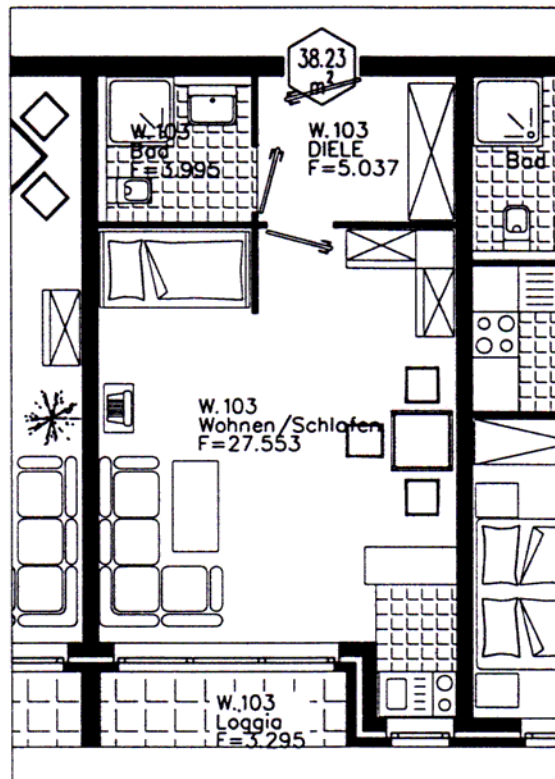

# Senioren- Eigentumswohnungen

Linsellesstraße/Barschbleek  
Willich-Schiefbahn

**Wohnung 103**  
Erdgeschoß

Maßstab: 1 : 100

**Wohnungsgröße 38,23 m<sup>2</sup>** (Balkonfläche x 0,50)

Alle Flächenangaben sind ca.-Werte innerhalb der zul. DIN-Toleranzen