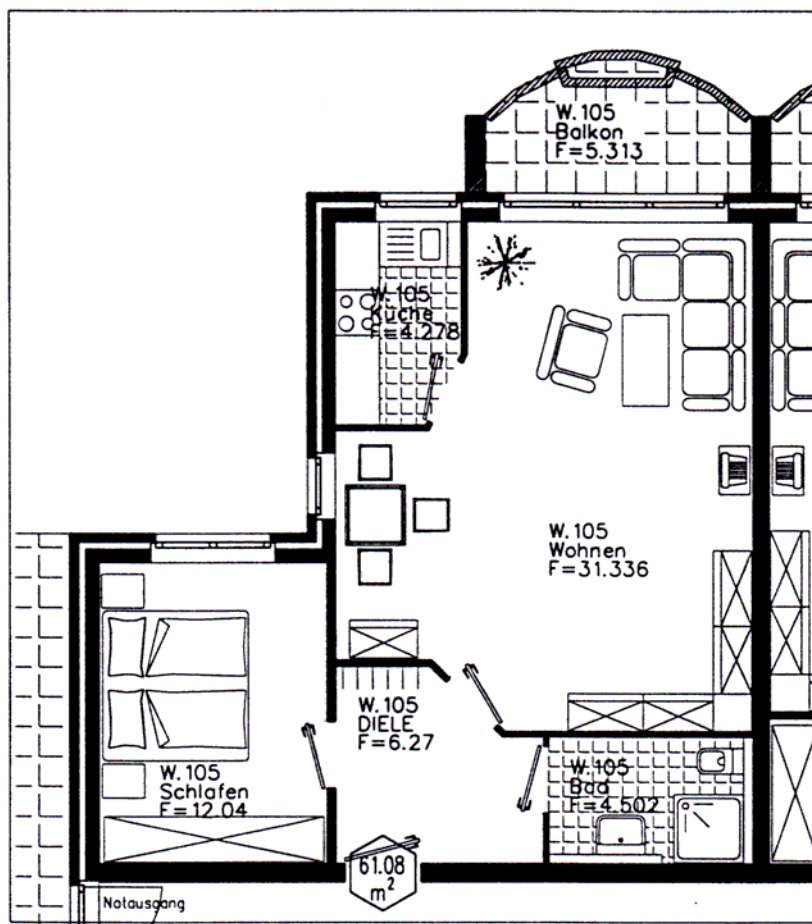

Senioren- Eigentumswohnungen

Linsellesstraße/Barschbleek
Willich-Schiefbahn

Wohnung 105
Erdgeschoß

Maßstab: 1 : 100

Wohnungsgröße 61,08 m² (Balkonfläche x 0,50)

Alle Flächenangaben sind ca.-Werte innerhalb der zul. DIN-Toleranzen