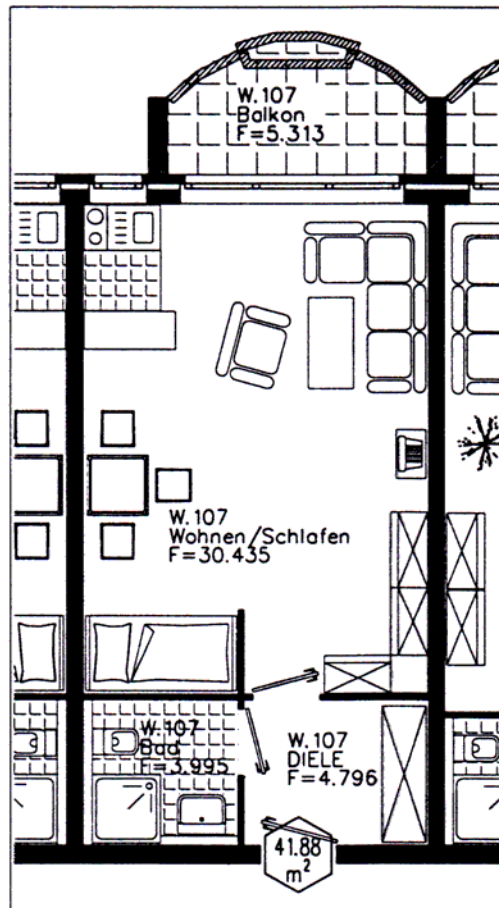

Senioren- Eigentumswohnungen

Linsellesstraße/Barschbleek
Willich-Schiefbahn

Wohnung 107
Erdgeschoß

Maßstab: 1 : 100

Wohnungsgröße 41,88 m² (Balkonfläche x 0,50)

Alle Flächenangaben sind ca.-Werte innerhalb der zul. DIN-Toleranzen