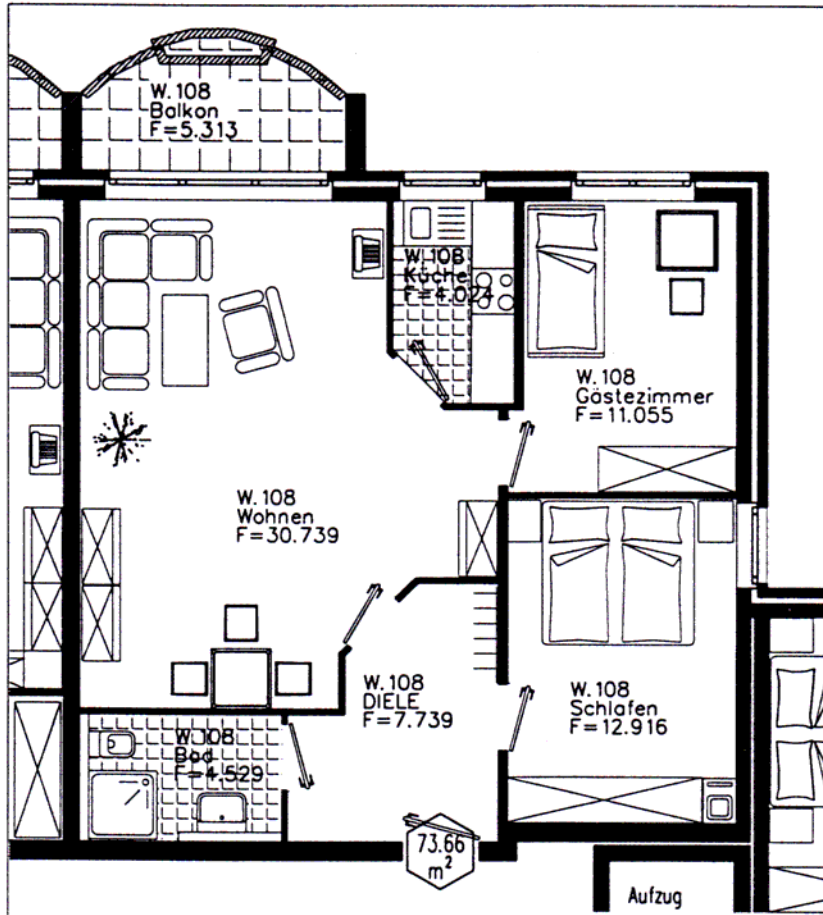

Senioren- Eigentumswohnungen

Linsellesstraße/Barschbleek
Willich-Schiefbahn

Wohnung 108
Erdgeschoß

Maßstab: 1 : 100

Wohnungsgröße 73,66 m² (Balkonfläche x 0,50)

Alle Flächenangaben sind ca.-Werte innerhalb der zul. DIN-Toleranzen