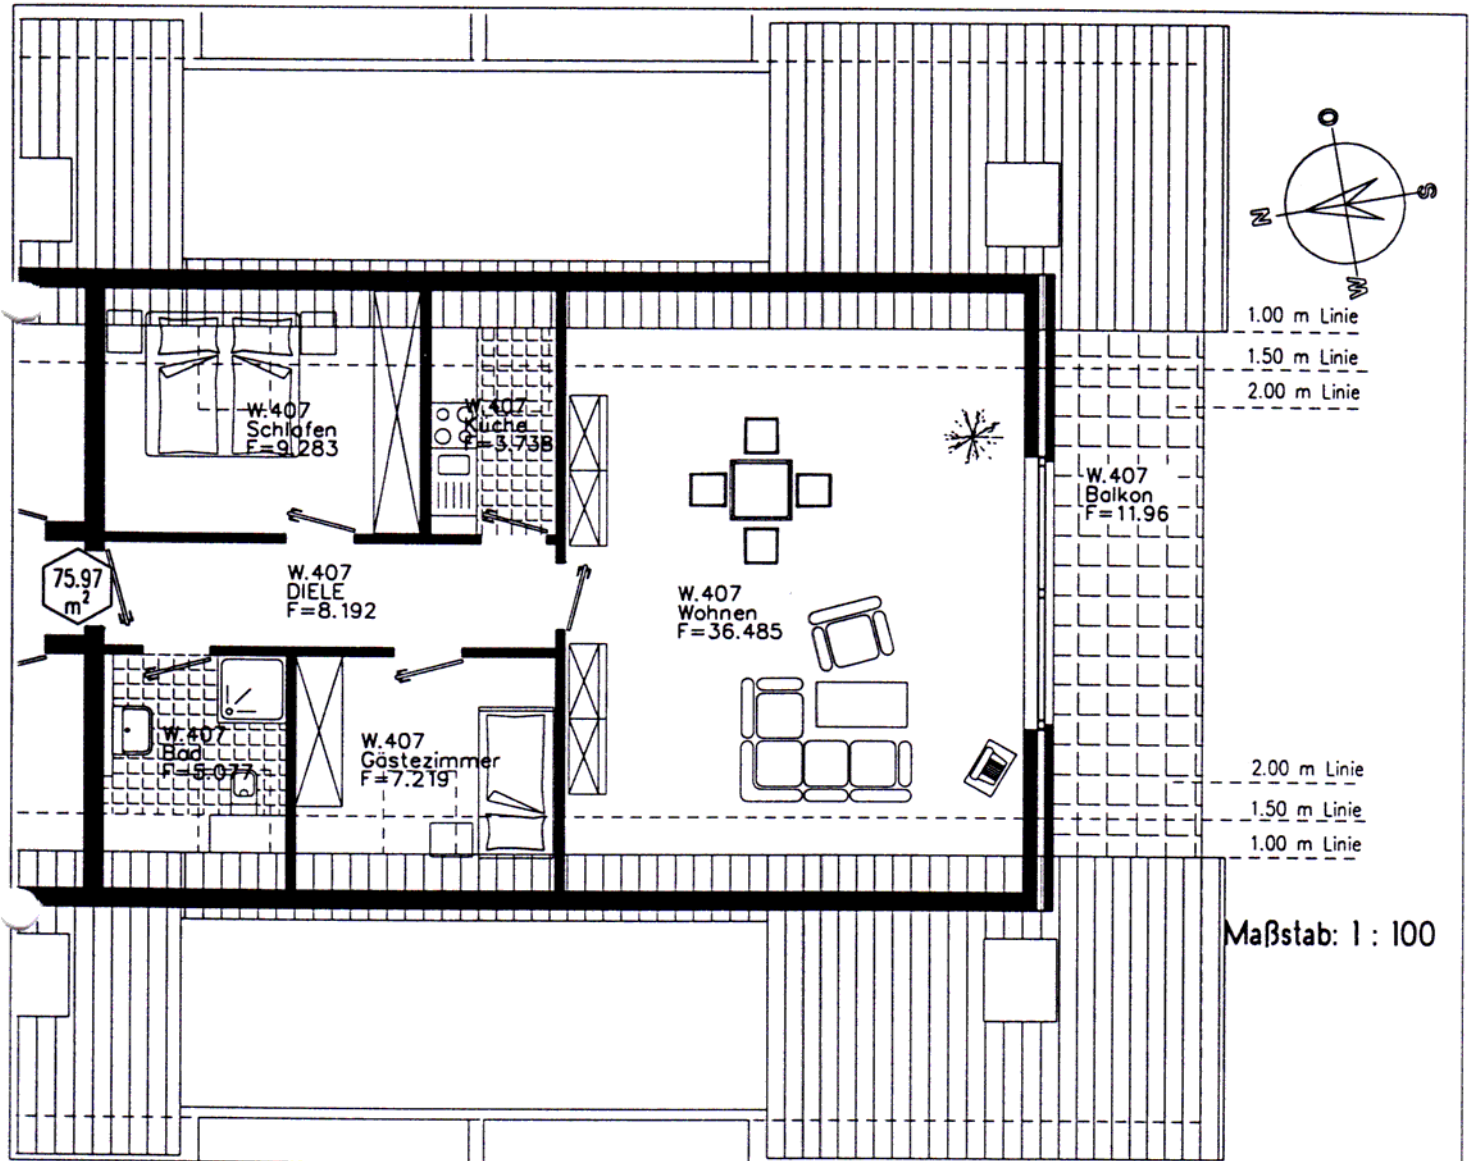

Senioren- Eigentumswohnungen

Linsellesstraße/Barschbleek
Willich-Schiefbahn

Wohnung 407
2. Dachgeschoß

Wohnungsgröße 75,97 m² (Balkonfläche x 0,50)

Alle Flächenangaben sind ca.-Werte Innerhalb der zul. DIN-Toleranzen