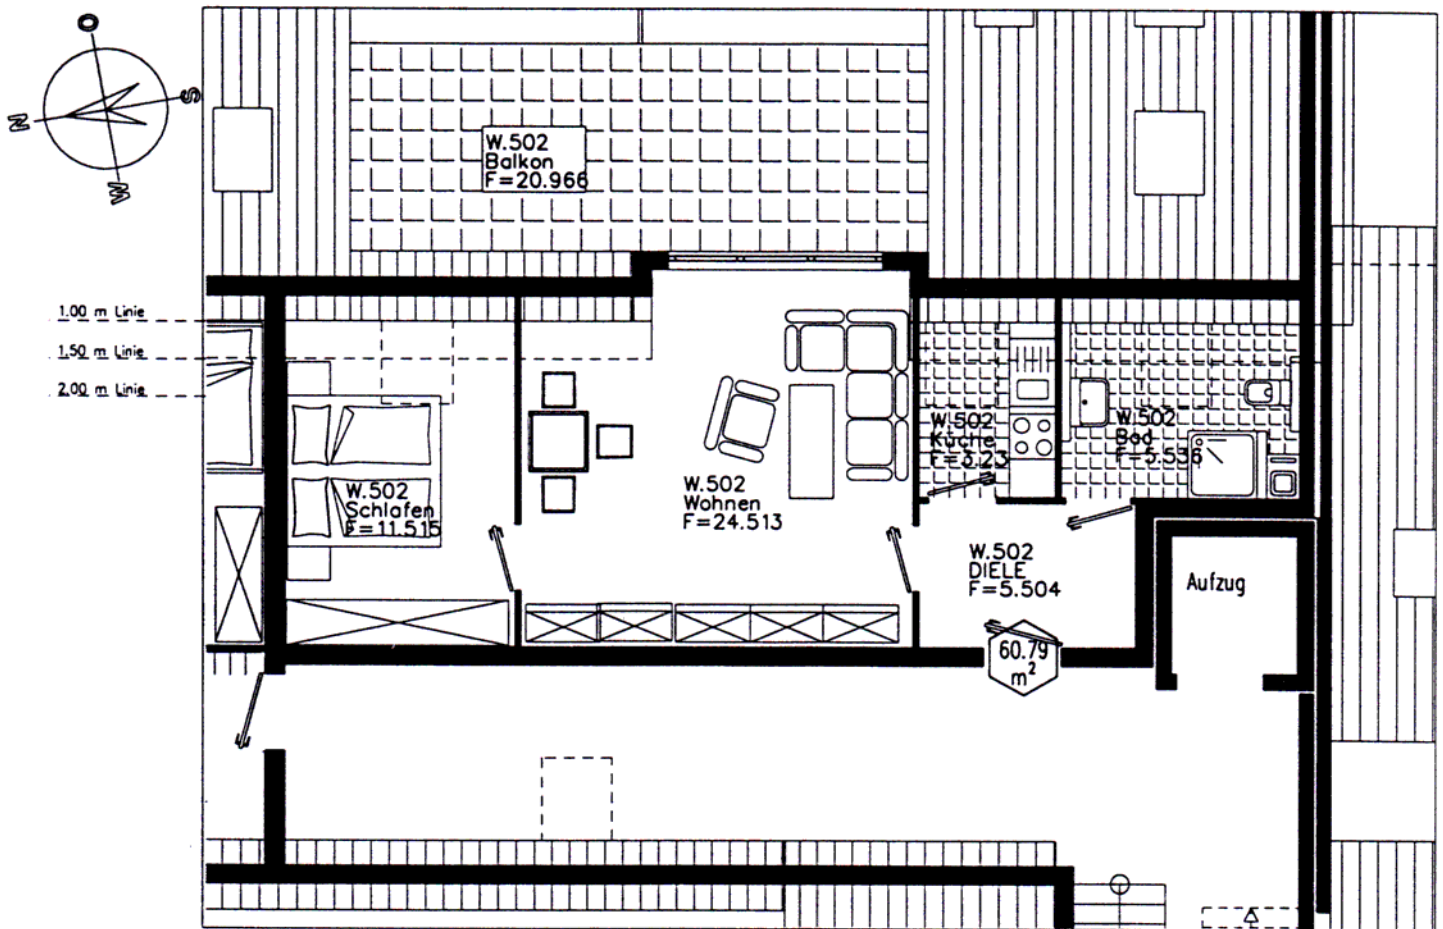

Senioren- Eigentumswohnungen

Linsellesstraße/Barschbleek
Willich-Schiefbahn

Wohnung 502
3. Dachgeschoß

Wohnungsgröße 60,79 m² (Balkonfläche x 0,50)

Alle Flächenangaben sind ca.-Werte innerhalb der zul. DIN-Toleranzen